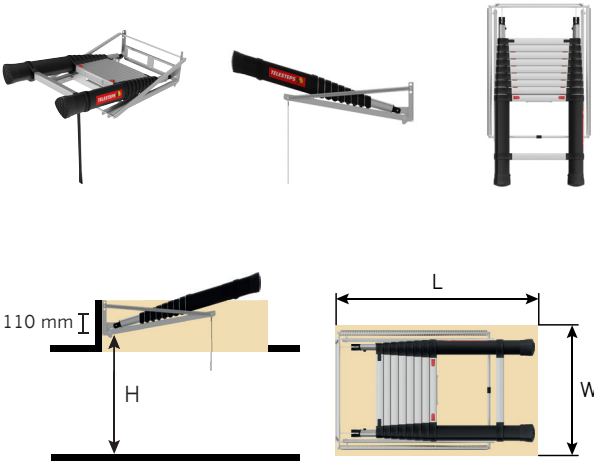

## **SICHERE & ERGONOMISCHE STUFEN**

Tiefe und ebene Stufen mit gerillten Profilen, um das Abrutschen zu verhindern.

# ZWEI MODELLE

Unsere Loft Line ist erhältlich in zwei verschiedenen Modellen:  
Mini und Maxi.

## MINI

	MINI 9
Art.-Nr.	72324-541
Anzahl Stufen	9
Stufentiefe	40 mm
Gewicht	15,3 kg

	MINI 9	
H (mm)	W (mm)	L (mm)
2250 - 2450	520	600

H = Fußboden bis zum unteren Ende der Leiterhalterung  
W/L = Mindestmaße innen  
Dachbodenklappe nicht enthalten

# MAXI

	MAXI 10
Art.-Nr.	72527-541
Anzahl Stufen	10
Stufentiefe	40 mm
Gewicht	16,6 kg

	MAXI 10	
H (mm)	W (mm)	L (mm)
2800 - 2950	520	1 100
2650 - 2800	520	1 000
2550 - 2650	520	920

H = Fußboden bis zum unteren Ende der Leiterhalterung