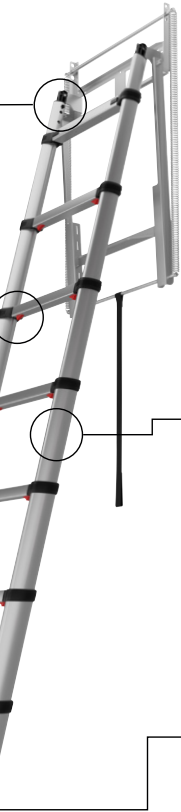

FLEXIBLE LÖSUNG

Loft Line ist ein einzigartiges Produkt, zur Montage in Ihrer bestehenden Dachbodenklappe.