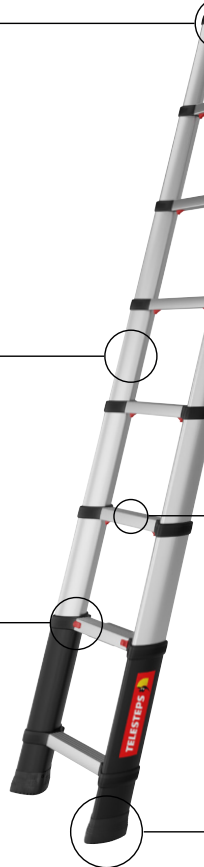

SMART & SICHER ENTRIEGELN

Zwei Drucktasten zum Schließen der Leiter. Autostep® - Automatisches Entriegelungssystem beim Zusammenschieben der Leiter.