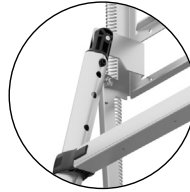

## ENKEL ATT MONTERA

Vi har också uppdaterat hur man installerar stegen, och gjort detta enklare med nya funktioner så som knappar på MAXI modellens översta steg vilket underlättar när man ska förlänga toptuberna. Vår uppdaterade monteringsanvisning guidar dig enkelt genom monteringen.

## JUSTERBAR HÖJD

Loft Maxi är utvecklad med en flexibel höjjustering för att uppnå en säker lutningsvinkel.