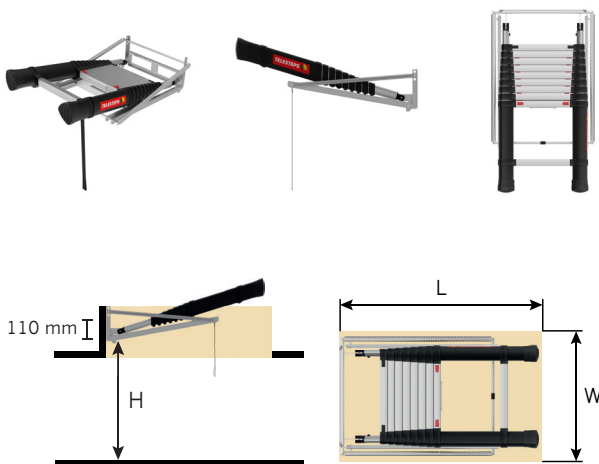

## **SÄKRA & ERGONOMISKA STEG**

Breda och vågräta steg med räfflade kanaler för att minska risken att halka.

## **VINKLADE GUMMIFÖTTER**

Maximal kontaktyta med golvet.

## MINI

	MINI 9
Art. nr.	72324-541
Antal steg	9
Stegdjup	40 mm
Vikt	15,3 kg

	MINI 9	
H (mm)	W (mm)	L (mm)
2250 - 2450	520	600

H = Golv till underkant monteringsram

W/L = Minsta invändiga mått

Lucka ingår inte.

# MAXI

	MAXI 10
Art. nr.	72527-541
Antal steg	10
Stegdjup	40 mm
Vikt	16,6 kg

	MAXI 10	
H (mm)	W (mm)	L (mm)
2800 - 2950	520	1 100
2650 - 2800	520	1 000
2550 - 2650	520	920

H = Golv till underkant monteringsram