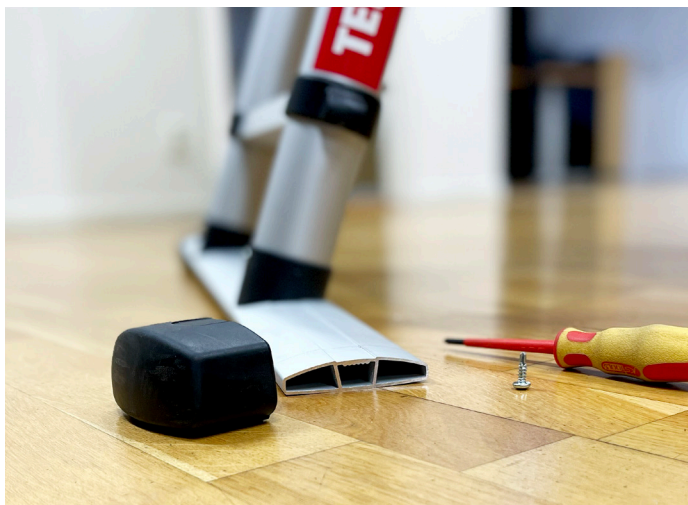

RESERVDLAR

Vår höga kvalitet gör att produkterna håller länge. Mycket länge.

Några delar slits och måste ibland bytas ut. På vår webbplats hittar du våra reservdelar som du enkelt kan byta ut själv för att upprätthålla den höga säkerhetsnivån.

Artikelnummer 9514-101 (Fits 61209-101, -201, -501)

Artikelnummer 9514-601 (Fits 61209-601)