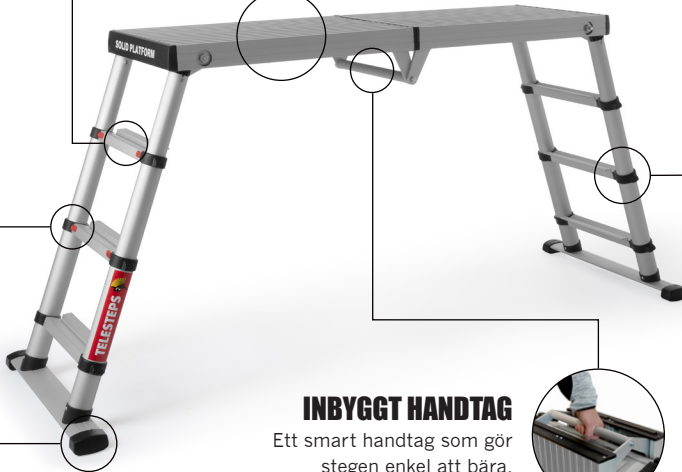

ALLT SITTER I DETALJERNA

En steg är en steg säger dem, men vi vet att det är de små detaljerna som gör skillnaden.

SMART & SÄKER UPPLÅSNING

Smidiga tryckknappar för att falla ihop stegen.

SÄKRA STEG

Steg med räfflade kanaler som leder bort smuts..

BRED ARBETSYTA

En bred arbetsyta att stå på som även kan användas som arbetsbord.

STÄLLBAR HÖJD

Dra ut stegen till önskad höjd

INBYGGT HANDTAG

Ett smart handtag som gör stegen enkel att bära.

GUMMIFÖTTER

Gummifötter för att minimera risken att skada underlaget.