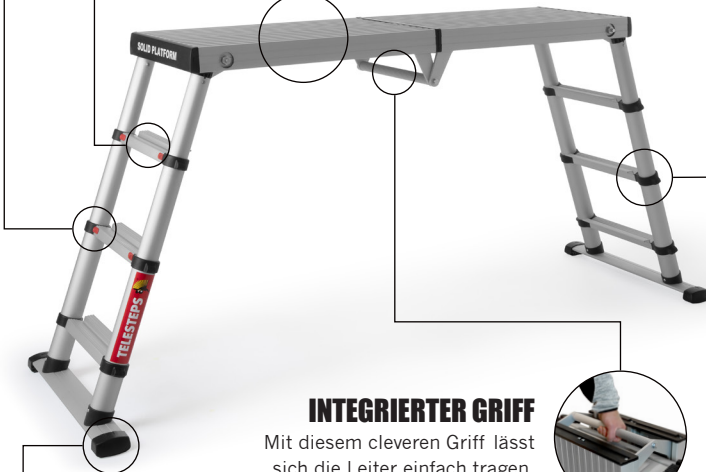

# FELSENFEST

Ihr perfekter Freund, wenn Sie längere Zeit am Stück arbeiten müssen.

Die Solid-Plattform kann auf die perfekte Höhe für alle Ihre Anforderungen eingestellt werden. Da sie klein und kompakt ist, lässt sie sich einfach verstauen und transportieren, und dank ihrer Teleskopfunktion eignet sie sich perfekt für enge Stellen. Unsere verbesserte neue Version besitzt einen verstärkten Rahmen, der sie noch stabiler und verwindungssteifer macht.

## SICHERERE TRITTSUFEN

Trittsufen mit gerillten Kanälen leiten Schmutz ab.

## BREITE STEHFLÄCHE

Breite Fläche für einen sicheren Stand. Kann auch als Arbeitstisch verwendet werden.

## INTEGRIERTER GRIF

Mit diesem cleveren Griff lässt sich die Leiter einfach tragen.