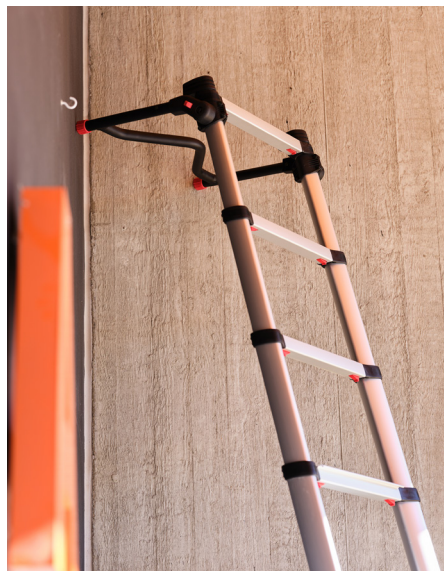

## TOP SUPPORT

Apportez plus de sécurité, de flexibilité et un meilleur confort ergonomique grâce à notre Top Support.

Avec notre Top Support monté sur votre Prime Line, vous pourrez vous éloigner de la surface contre laquelle vous appuyez votre échelle. En faisant cela, vous bénéficierez d'une position de travail plus sûre et plus confortable.

## ACCÈS SÛR ET FLEXIBLE

Le Top Support est conçu pour vous offrir un accès sûr et flexible, où que vous placiez votre échelle. Vous pouvez l'utiliser sur des surfaces planes, des coins intérieurs ou extérieurs, voire sur des formes cylindriques comme un poteau ou un arbre.

## FACILE À UTILISER

La barre est équipée de bouts en caoutchouc pour éviter les marques lors du placement de l'échelle, par exemple sur des murs intérieurs.

Elle est facile à utiliser : il suffit d'appuyer sur les deux boutons à ressort pour libérer le verrouillage de sa position fixe, puis déplacer la barre en position ouverte ou pliée.

Lors de l'utilisation d'échelles télescopiques, la compacité est une caractéristique clé. C'est pourquoi, lors du développement de nos accessoires, nous veillons à ce qu'ils soient sûrs tout en restant aussi compacts que possible et faciles à utiliser. Livré avec deux jeux d'adaptateurs compatibles avec toutes les échelles Prime, il se fixe facilement sur les profilés latéraux sous le dernier échelon de votre échelle.